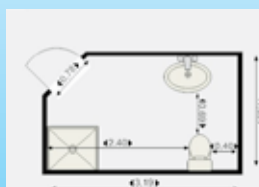

Servizio igienico Camera 40