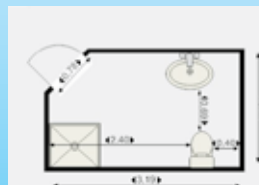

Toilette de la chambre 40