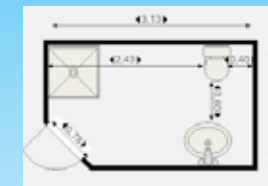

Toilette de la chambre 42