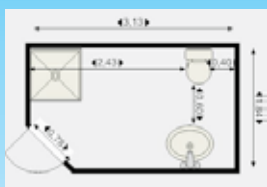

### Servizio igienico Camera 42

Il bagno della camera 42 ha un'apertura della porta di cm 78. I sanitari sono di tipo sospeso e la doccia è a pavimento.

### Camera 40

La camera 40 si trova al piano terra ed è una matrimoniale. L'apertura della porta d'ingresso è di cm 88. La stanza è sufficientemente ampia, l'altezza del letto è di cm 57. Nella stanza è presente la moquette.

## Chambre 40

La chambre 40 se trouve au rez-de-chaussée et est une chambre double. L'ouverture de la porte est de 88 cm. La chambre est suffisamment grande, l'hauteur du lit est de 57 cm. Dans la chambre il y a la moquette.

## Chambre 42

La chambre 42 se trouve au rez-de-chaussée et est une chambre double. L'ouverture de la porte est de cm 90. La chambre est suffisamment grande, l'hauteur du lit est de 57 cm. Dans la chambre il y a la moquette.